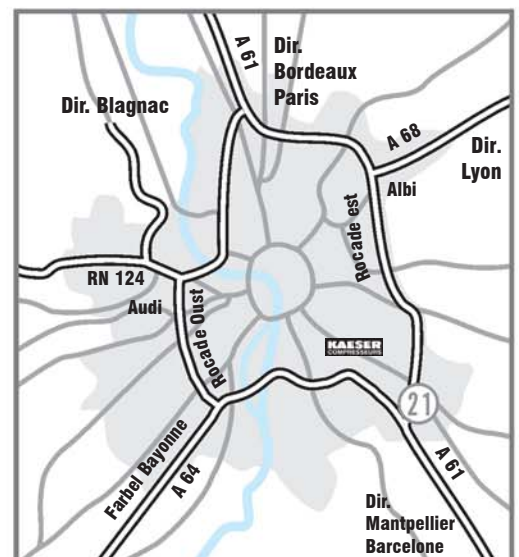

**Dans l'attente de votre visite!
We are looking forward to your visit!**

Pour venir chez KAESER COMPRESSEURS

Sortez de la "Rocade Est" à la "sortie N°18 Montaudran". Prenez la direction du centre ville et placez vous rapidement sur la voie de gauche au feu tricolore. Tournez à gauche entre les deux concessions Ford en direction du "Parc d'activité de montaudran", vous êtes sur l'avenue Didier Daurat. Continuez tout droit. A 600m, prendre en face au petit rond point pour passer sous la voie ferrée. Après avoir passé le léger virage à gauche, laissez la concession FERRARI sur votre droite et suivez à gauche devant LOXAM en direction du "Périphérique". Nous sommes à 100m à droite au portail blanc. Bienvenue.

That's how you find us

Take the exit on the "Rocade Est" no 18 Montaudran. Go direction City centre "Centre ville" and change to the fast lane on the left hand side at the traffic light. Turn left between the two concessions of Ford direction "Parc d'activité de montaudran" you are in "Avenue Didier Daurat". Go straight on. After 600 m take in front of the round about to pass under the railway underpass. After passing a light left bend, leave the concession of Ferrari on the right and afterwards left side before LOXAM direction "Périphérique". We are 100 m on the left hand side. White door. Welcome.